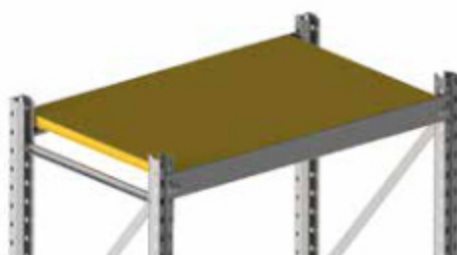

Policový nosník
th. 1.25 / 1.5

Trubkový nosník
50x30x1.5 / 70x30x2

Nosník pro pneumatiky
th. 1.5

Nosník na ramínka
Ø 35 th. 2

POLICE

Surová
dřevotříska

Laminovaná dřevotříska

Drátěné police uchycené na
klipsách nebo na nosnících