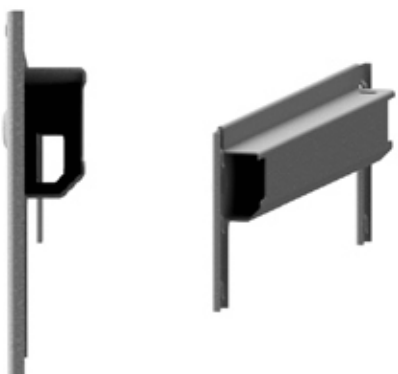

Konstrukce minirack je podobná konstrukci paletových regálů. To zahrnuje rámy, nosníky, celou řadu příslušenství a dřevěných a kovových polic.

NOSNÍKY

Pro všechny možné kombinace je na výběr z několika druhů nosníků.