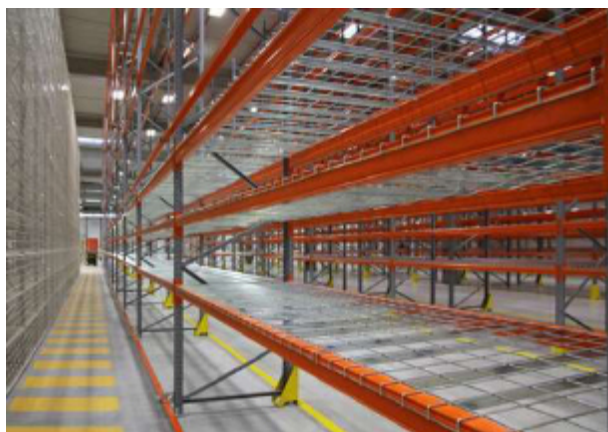

Vychystávání z palet na podlaze.

skladování barelů na vozík

Vícepodlažní skladování kartonů.

Kolejnice pro Shuttle montované na běžné nosníky paletového regálu.

(JASNÉ VÝHODY PRO KAŽDOU INSTALACI)

- › Soulad s evropskými FEM a EN normami; kvalita garantovaná certifikátem ISO 9001 (BQA N° 019 QMS).
- › Počítačové návrhy řešení zaměřené na nejlepší výsledek u každé aplikace včetně statických výpočtů

- › Pečlivé testování všech komponentů ve specializovaných laboratořích
- › Plně automatizovaná výroba s vysokým standardem kvality a kontroly se zaměřením na efektivitu

Vícepodlažní paletový regálový systém kombinovaný s Mezza- stow podlažním systémem.

Paletové regály se síťovými podlázkami

Speciální příslušenství umožňující vertikální skladování zboží. Dělitka jsou nastavitelná do výšky i do šířky.

Vychystávací pozice ve tvaru "T" pro zaskladnění a vyskladnění palet různých rozměrů. Často používané pro skladování nábytku.