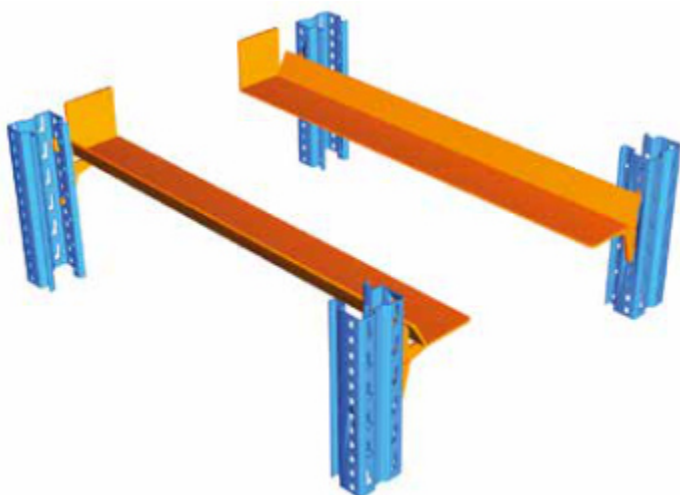

mnsolutions

MN SOLUTIONS & SERVICES s.r.o.

Tel. +420 608 243 047

www.mnsolutions.cz

OPEN FACE

Vysoce kvalitní skladovací systém pro skladování kontejnerů a palet.

ČELNÍ REGÁLY

Čelní regály od firmy Stow jsou obzvláště vhodné pro skladování kovových palet. Klasické paletové regály bez příslušenství neumožňují bezpečné uložení kovových palet se čtyřmi nožičkami v rozích. Kovové palety, ale i dřevěné palety jsou uloženy v čelních regálech na nosných profilech, které jsou zavěšeny do boční perforace rámu.

Tento typ regálu poskytuje maximální využití výšky regálu vyloučením horizontálních nosníků, používaných v konvenčních paletových regálech. Bezšroubové nastavení výšky po každých 25 mm dovoluje optimální rozdělení skladovacích úrovní.

KONSTRUKCE

Vysoká tuhost konstrukce je umocněna přivařením profilu na závěsné háky. Nosné profily mohou být opatřeny koncovými dorazy.

Bezšroubové spojení garantuje rychlou a snadnou instalaci a úpravu úrovní během provozu regálu. Zkosené boční vedení zajišťuje bezpečné uložení kovových palet na nosných profilech.